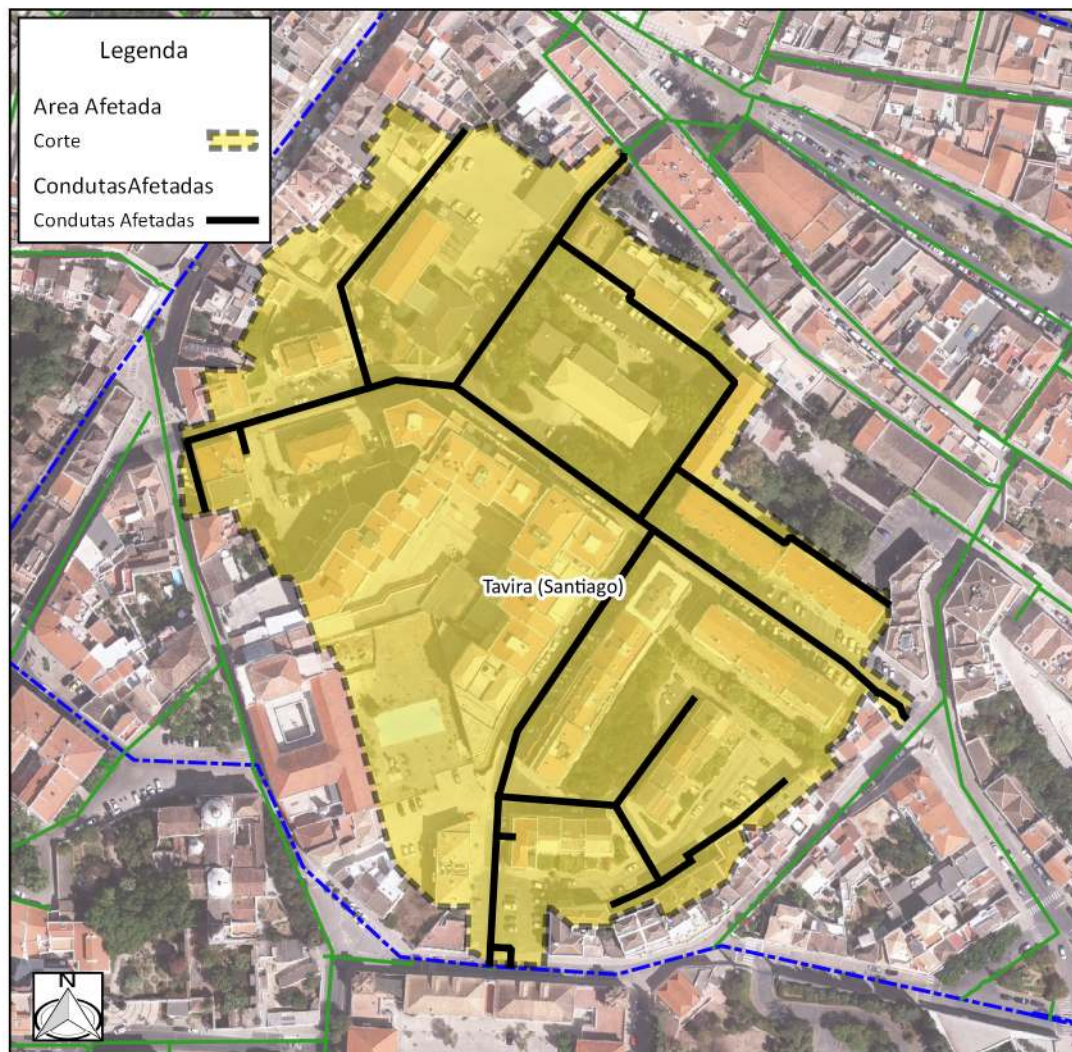

**CORTE PROGRAMADO DE ABASTECIMENTO DE ÁGUA  
NOTA INFORMATIVA E ESQUEMÁTICA DA ÁREA AFETADA**

Aviso	Local	Intervencao	Data	Inicio	Fim
448	Tavira (Horta D'el Rei)	Instalação de válvulas AVK	2021-01-22	14:00	17:00

Local
Tavira (Santiago)

VIAS (com possível afetação)
Acesso pedonal
Pátio Horta d'El Rei
Beco da Alfeição
Praceta Florbela Espanca
Praceta Eduardo da Fonseca Guerreiro
Rua Dr Augusto Carlos Palma
Rua 25 de Abril
Rua Dr Silvestre Falcão
Travessa Poeta Isidoro Pires
Praceta Eduardo Félix Franco
Praceta Teixeira Gomes